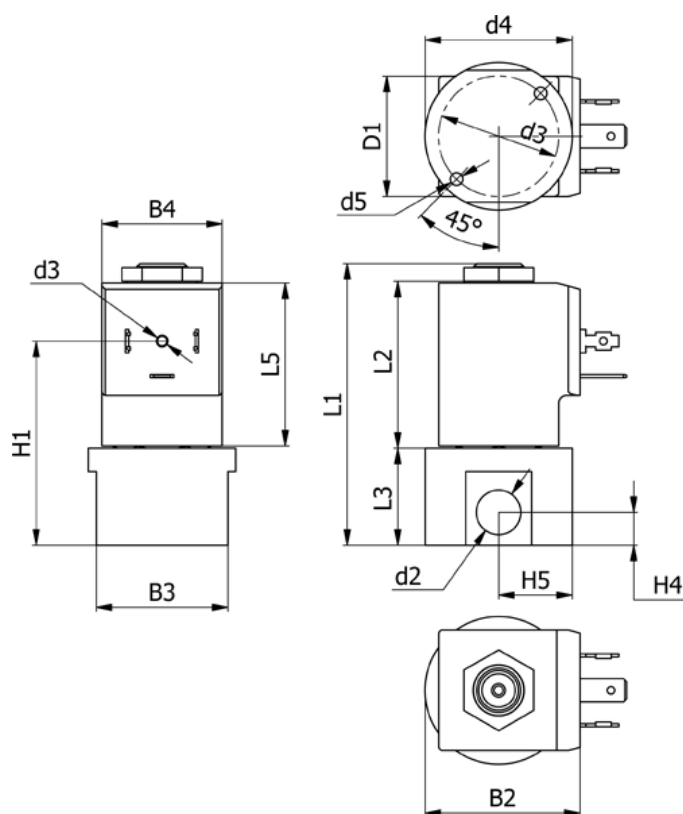

Varenummer: 588Q3C112SB0457  
 Beskrivelse: Magnetventil type Q3C112.SB0.457 3/2 NC  
 230 VAC 50HZ dyse 1,2 hus i Rustfast AISI 303 Portstr. G1/4"

## Mål

B2 = 40	H1 = 52.5
B3 = 34	H4 = 8.5
B4 = 31	H5 = 19
d2 = G1/4"	L1 = 72.6
d3 = M3x4	L3 = 25
d4 = 31	L5 = 42.5
d5 = M4x8	Lysning = 1.2
Flow = 1.1	Spænding = 230 VAC 50HZ

Ventilfunktion = 3/2 NC